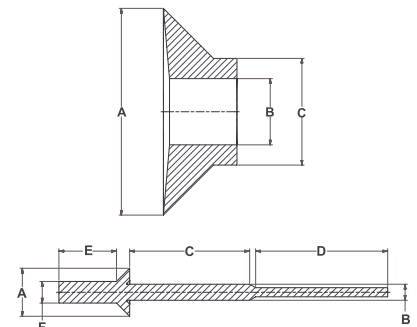

ULTRABAKE DUAL PURPOSE PLUG 600°F (315°C)

Part Number	Color	Imperial (in)						Quantity Per Bag
		A Length	B Min	C Max	D Length	E Min	F Max	
UDPP-0500	PURPLE	0.625	0.375	0.500	0.625	0.375	0.500	250
		15.88	9.53	12.70	15.88	9.53	12.70	
UDPP-0625	RUSTY RED	0.750	0.500	0.625	0.750	0.500	0.625	100
		19.05	12.70	15.88	19.05	12.70	15.88	
UDPP-0750	GREEN	0.750	0.625	0.750	0.750	0.625	0.750	100
		19.05	15.88	19.05	19.05	15.88	19.05	
UDPP-1000	RUSTY RED	1.000	0.875	1.000	1.000	0.875	1.000	100
		25.40	22.23	25.40	25.40	22.23	25.40	
		Square End			Round End			

ULTRABAKE MULTI-FLANGED PLUG 600°F (315°C)

Part Number	Color	Diameter(s)			Imperial (in)		Length F	Quantity Per Bag
		A	B	C	D	E		
UMFP-4-10	BLUE	0.157	0.236	0.315	0.394	0.000	0.539	250
		4.000	6.000	8.000	10.000	0.000	13.70	
UMFP-8-14	RUSTY RED	0.315	0.394	0.472	0.551	0.630	0.906	100
		8.00	10.00	12.00	14.00	16.00	23.00	
UMFP-10-18	GREEN	0.394	0.472	0.551	0.630	0.709	0.894	100
		10.000	12.000	14.000	16.000	18.000	22.70	

ULTRABAKE PULL PLUGS LS AND WASHERS 600°F (315°C)

Part Number	Color	Diameter(s)			Imperial (in)		Quantity Per Bag	
		A	B	C	D	E		
UWPP-M4LS	BLUE	0.394	0.140	0.875	1.000	0.520	0.190	250
		10.01	3.56	22.23	25.40	13.21	4.83	
UWPP-500LS	GREEN	0.500	0.167	1.125	1.375	0.600	0.225	250
		12.70	4.24	28.58	34.93	15.24	5.72	
UWPP-562LS	BLACK	0.562	0.193	1.500	1.250	0.650	0.225	250
		14.70	4.90	38.10	31.75	16.51	5.72	
UWPP-M6LS	RUSTY RED	0.591	0.211	1.500	1.750	0.610	0.250	250
		15.01	5.36	38.10	44.45	15.49	6.35	

Dimensions shown in table