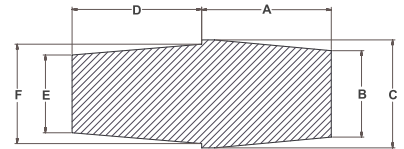

ULTRABAKE DUAL PURPOSE PLUG 600°F (315°C)

Part Number	Color	Imperial (in)						Quantity Per Bag
		A Length	B Min	C Max	D Length	E Min	F Max	
UDPP-0500	PURPLE	0.625	0.375	0.500	0.625	0.375	0.500	250
		15.88	9.53	12.70	15.88	9.53	12.70	
UDPP-0625	RUSTY RED	0.750	0.500	0.625	0.750	0.500	0.625	100
		19.05	12.70	15.88	19.05	12.70	15.88	
UDPP-0750	GREEN	0.750	0.625	0.750	0.750	0.625	0.750	100
		19.05	15.88	19.05	19.05	15.88	19.05	
UDPP-1000	RUSTY RED	1.000	0.875	1.000	1.000	0.875	1.000	100
		25.40	22.23	25.40	25.40	22.23	25.40	
		Square End			Round End			

ULTRABAKE MULTI-FLANGED PLUG 600°F (315°C)

Part Number	Color	Diameter(s)			Imperial (in)		Length F	Quantity Per Bag
		A	B	C	D	E		
UMFP-4-10	BLUE	0.157	0.236	0.315	0.394	0.000	0.539	250
		4.000	6.000	8.000	10.000	0.000	13.70	
UMFP-8-14	RUSTY RED	0.315	0.394	0.472	0.551	0.630	0.906	100
		8.00	10.00	12.00	14.00	16.00	23.00	
UMFP-10-18	GREEN	0.394	0.472	0.551	0.630	0.709	0.894	100
		10.000	12.000	14.000	16.000	18.000	22.70	

ULTRABAKE PULL PLUGS LS AND WASHERS 600°F (315°C)

Part Number	Color	Diameter(s)			Imperial (in)		Quantity Per Bag	
		A	B	C	D	E		
UWPP-M4LS	BLUE	0.394	0.140	0.875	1.000	0.520	0.190	250
		10.01	3.56	22.23	25.40	13.21	4.83	
UWPP-500LS	GREEN	0.500	0.167	1.125	1.375	0.600	0.225	250
		12.70	4.24	28.58	34.93	15.24	5.72	
UWPP-562LS	BLACK	0.562	0.193	1.500	1.250	0.650	0.225	250
		14.70	4.90	38.10	31.75	16.51	5.72	
UWPP-M6LS	RUSTY RED	0.591	0.211	1.500	1.750	0.610	0.250	250
		15.01	5.36	38.10	44.45	15.49	6.35	

Dimensions shown in table