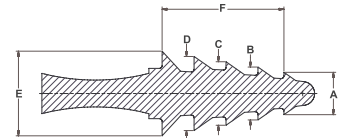

ULTRABAKE DUAL PURPOSE PLUG 600°F (315°C)

Part Number	Color	Imperial (in)						Quantity Per Bag
		A Length	B Min	C Max	D Length	E Min	F Max	
UDPP-0500	PURPLE	0.625	0.375	0.500	0.625	0.375	0.500	250
		15.88	9.53	12.70	15.88	9.53	12.70	
UDPP-0625	RUSTY RED	0.750	0.500	0.625	0.750	0.500	0.625	100
		19.05	12.70	15.88	19.05	12.70	15.88	
UDPP-0750	GREEN	0.750	0.625	0.750	0.750	0.625	0.750	100
		19.05	15.88	19.05	19.05	15.88	19.05	
UDPP-1000	RUSTY RED	1.000	0.875	1.000	1.000	0.875	1.000	100
		25.40	22.23	25.40	25.40	22.23	25.40	
		Square End			Round End			

ULTRABAKE MULTI-FLANGED PLUG 600°F (315°C)

Part Number	Color	Diameter(s)			Imperial (in)		Length F	Quantity Per Bag
		A	B	C	D	E		
UMFP-4-10	BLUE	0.157	0.236	0.315	0.394	0.000	0.539	250
		4.000	6.000	8.000	10.000	0.000	13.70	
UMFP-8-14	RUSTY RED	0.315	0.394	0.472	0.551	0.630	0.906	100
		8.00	10.00	12.00	14.00	16.00	23.00	
UMFP-10-18	GREEN	0.394	0.472	0.551	0.630	0.709	0.894	100
		10.000	12.000	14.000	16.000	18.000	22.70	

ULTRABAKE PULL PLUGS LS AND WASHERS 600°F (315°C)

Part Number	Color	Diameter(s)			Imperial (in)		Quantity Per Bag	
		A	B	C	D	E		
UWPP-M4LS	BLUE	0.394	0.140	0.875	1.000	0.520	0.190	250
		10.01	3.56	22.23	25.40	13.21	4.83	
UWPP-500LS	GREEN	0.500	0.167	1.125	1.375	0.600	0.225	250
		12.70	4.24	28.58	34.93	15.24	5.72	
UWPP-562LS	BLACK	0.562	0.193	1.500	1.250	0.650	0.225	250
		14.70	4.90	38.10	31.75	16.51	5.72	
UWPP-M6LS	RUSTY RED	0.591	0.211	1.500	1.750	0.610	0.250	250
		15.01	5.36	38.10	44.45	15.49	6.35	

Dimensions shown in table